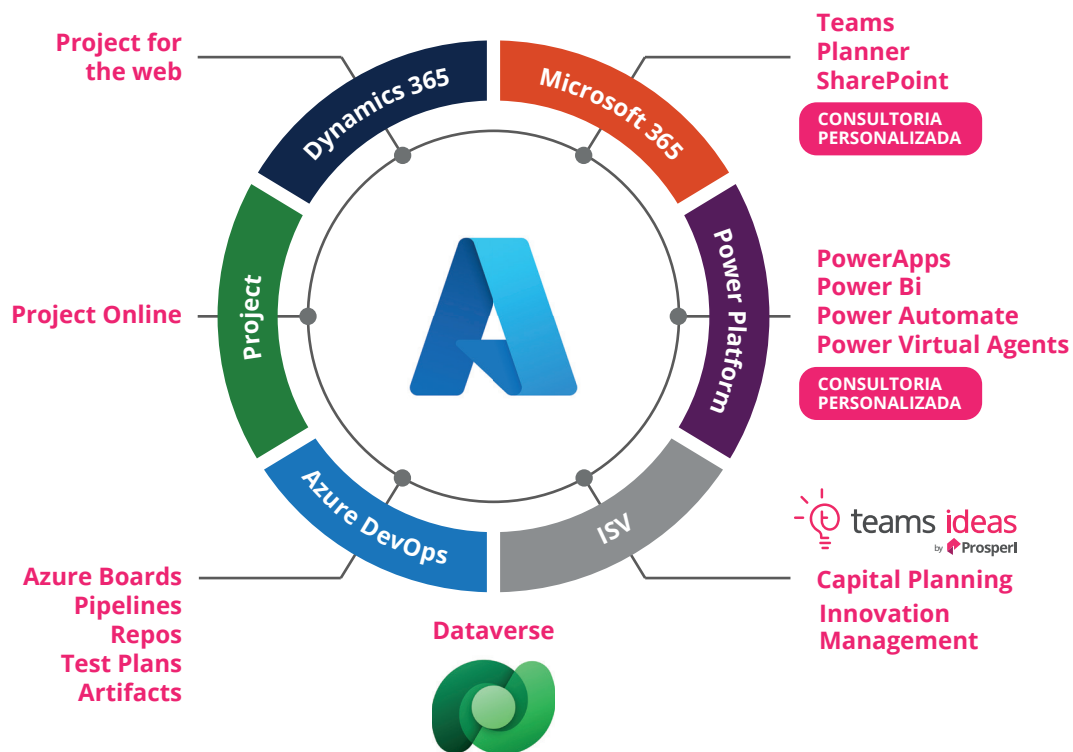

Microsoft
Solutions Partner
Modern Work

OLÁ! NÓS SOMOS A PROSPERI

Uma empresa dedicada a ajudar as organizações a melhorarem a vida das pessoas através de inovação e soluções colaborativas de gerenciamento.

NOSSO MODELO DE NEGÓCIO

1. **1. Identificamos** suas necessidades organizacionais e quais soluções, serviços ou produtos otimizarão seus processos.
2. **2. Configuramos** nossas soluções customizáveis, para que estejam de acordo com as metas do seu negócio.
3. **3. Implementamos** nossas soluções em premissa ou computação em nuvem.
4. **4. Capacitamos** você e sua equipe para operar e personalizar nossas soluções customizáveis, de acordo com sua metodologia, gestão e modelo de negócio.